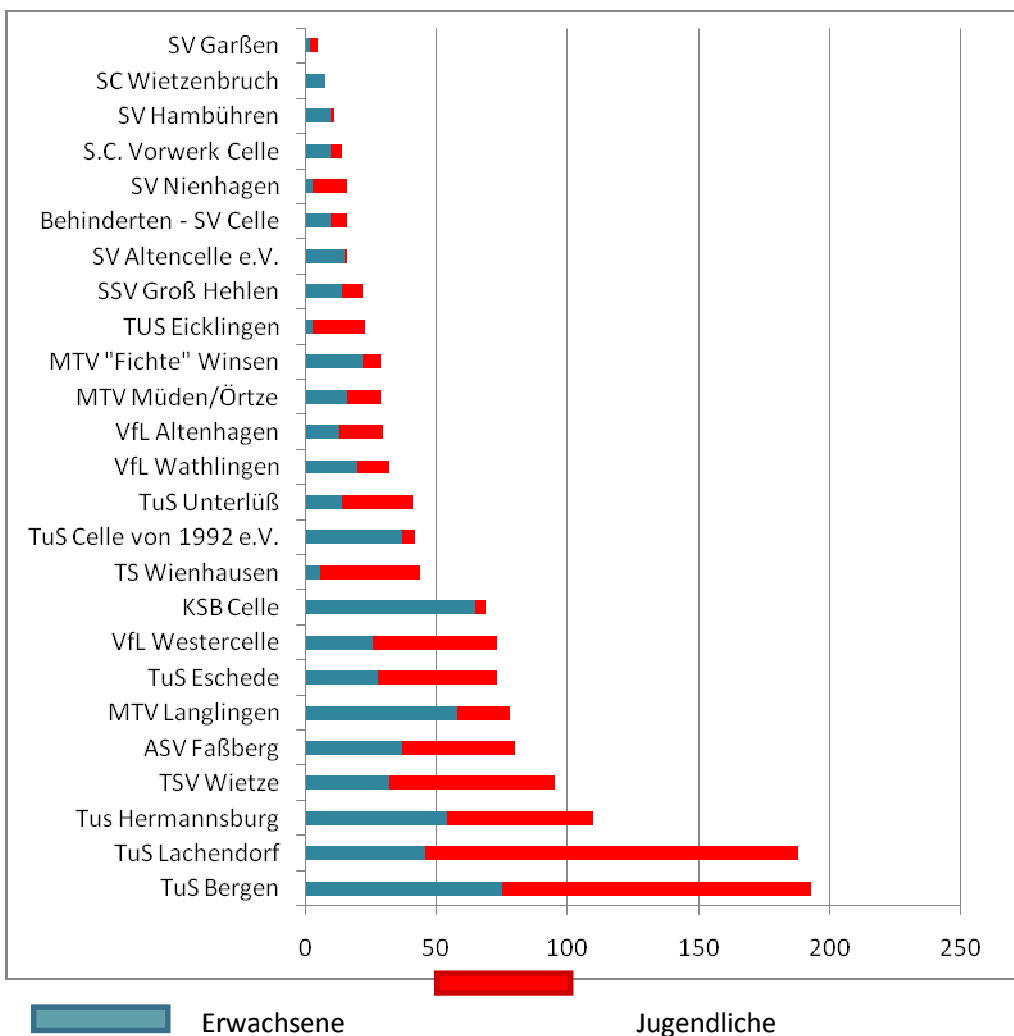

# Sportabzeichenstatistik 2010 - Vereine

Vereine			Erwachsene	Jugendliche	Gesamt
1	253500	SG Eldingen	-	-	-
2	251050	TuS Bergen	75	118	193
3	255300	TuS Lachendorf	46	142	188
4	254650	TusHermannsburg	54	56	110
5	257200	TSV Wietze	32	63	95
6	253800	ASV Faßberg	37	43	80
7	255350	MTV Langlingen	58	20	78
8	253650	TuS Eschede	28	45	73
9	256750	VfL Westercelle	26	47	73
10	250000	KSB Celle	65	4	69
11	257150	TS Wienhausen	6	38	44
12	253020	TuS Celle von 1992 e.V.	37	5	42
13	256400	TuS Unterlüß	14	27	41
14	256550	VfL Wathlingen	20	12	32
15	250400	VfL Altenhagen	13	17	30
16	255600	MTV Müden/Örtze	16	13	29
17	257350	MTV "Fichte" Winsen	22	7	29
18	253450	TUS Eicklingen	3	20	23
19	254350	SSV Groß Hehlen	14	8	22
20	250350	SV Altencelle e.V.	15	1	16
21	251350	Behinderten - SV Celle	10	6	16
22	255750	SV Nienhagen	3	13	16
23	252650	S.C. Vorwerk Celle	10	4	14
24	254150	SV Hambühren	10	1	11
25	257250	SC Wietzenbruch	8	0	8
26	254050	SV Garßen	2	3	5